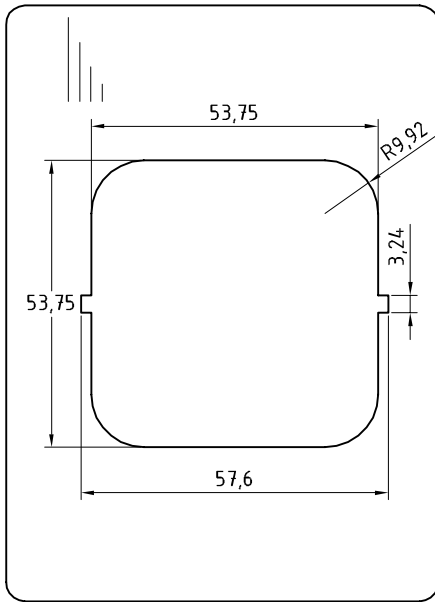

cut-out dim.

Yukarı Dudullu, Şerifali Çiftliği, Türker Cd. Mevdudi sk .  
No:41/1 Ümraniye İstanbul/TURKEY  
Tel: 0216 527 76 45 - 0216 527 76 68

Ürün kodu/  
Product code :

**J50**