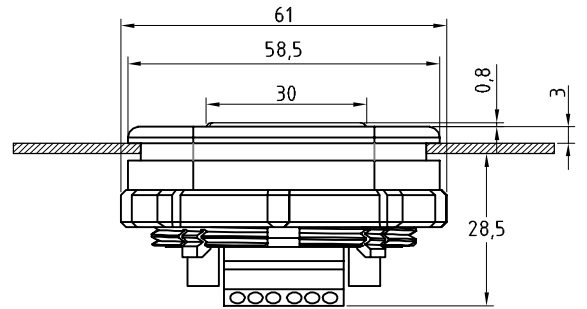

cut-out dim.

Yukarı Dudullu, Şerifali Çiftliği, Türker Cd. Mevdudi sk .  
No:41/1 Ümraniye İstanbul/TURKEY  
Tel: 0216 527 76 45 - 0216 527 76 68

Ürün kodu/  
Product code :

**J50**