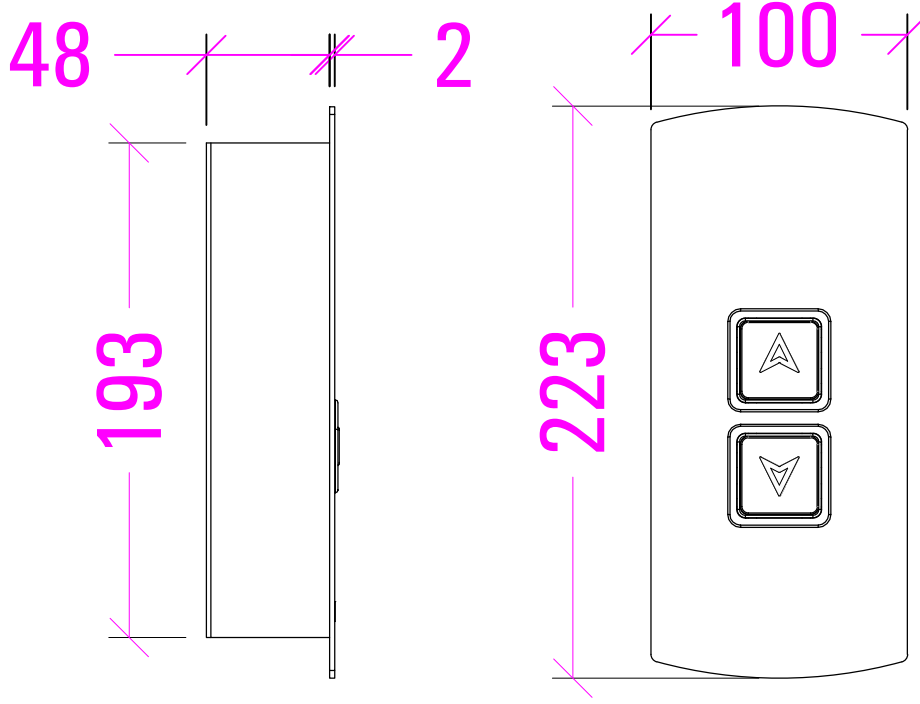

## SIVAALTI MONTAJ | FLUSH MOUNTED

SOL GÖRÜNÜŞÜ | LEFT VIEW    ÖN GÖRÜNÜŞÜ | FRONT VIEW

15    ÜST GÖRÜNÜŞÜ | TOP VIEW

SIVAALTI MONTAJ | FLUSH MOUNTED

SOL GÖRÜNÜŞÜ | LEFT VIEW    ÖN GÖRÜNÜŞÜ | FRONT VIEW