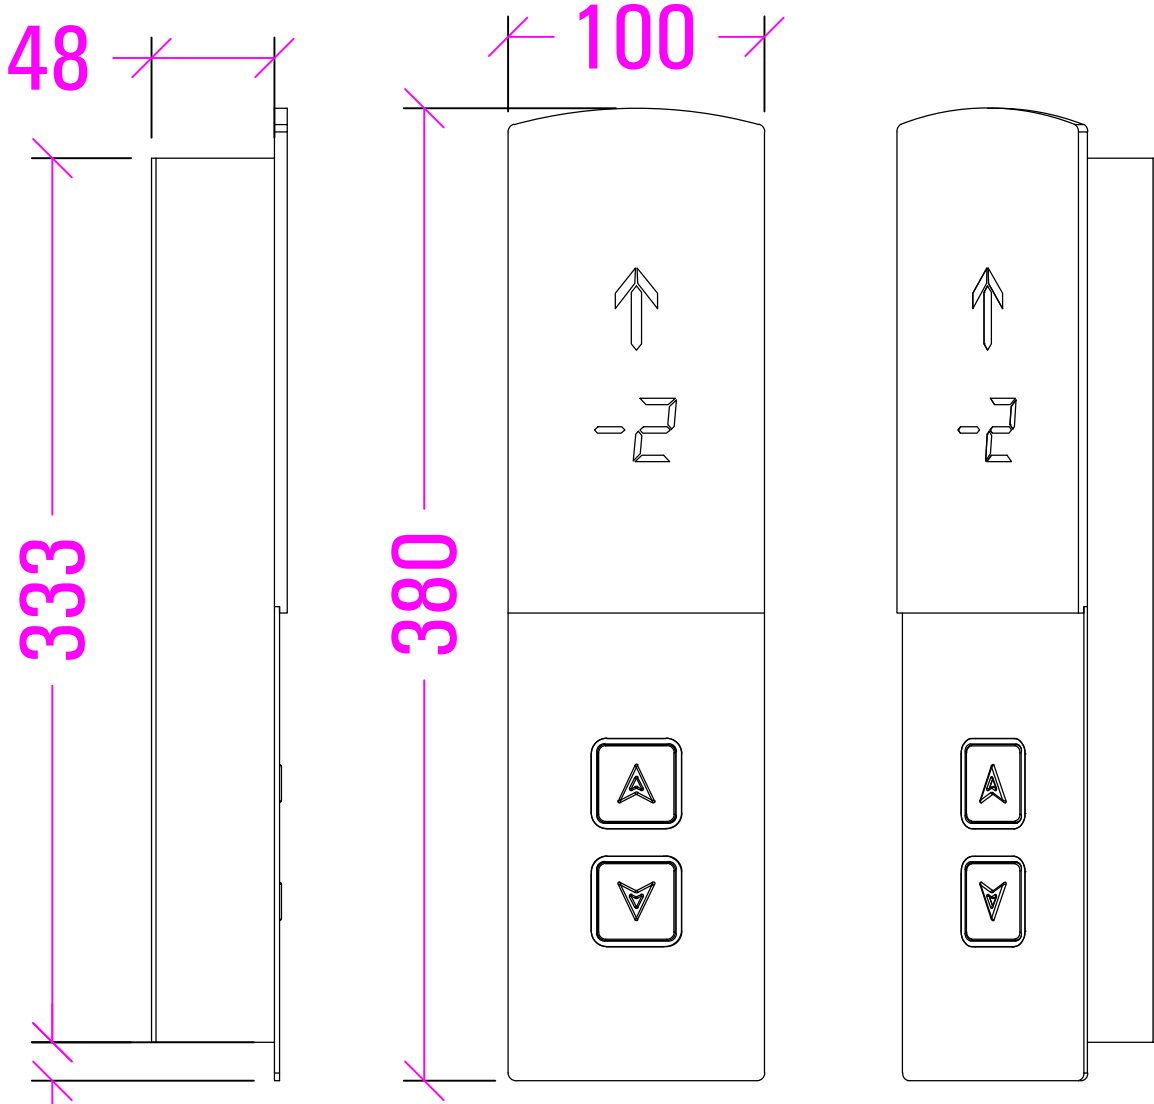

## SIVAALTI MONTAJ | FLUSH MOUNTED

SOL GÖRÜNÜŞÜ | LEFT VIEW    ÖN GÖRÜNÜŞÜ | FRONT VIEW

15    ÜST GÖRÜNÜŞÜ | TOP VIEW

SIVAALTI MONTAJ | FLUSH MOUNTED

SOL GÖRÜNÜŞÜ | LEFT VIEW    ÖN GÖRÜNÜŞÜ | FRONT VIEW