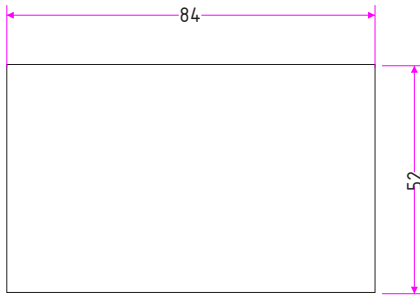

## Arka Zemin Renkleri / Background Colours

Ölçü/Dimensions: 51,9x83,9 mm

Ölçü/Dimensions: 83,9x51,9 mm

## Ölçüler / Dimensions

## Kesim Ölçüsü / Cut out