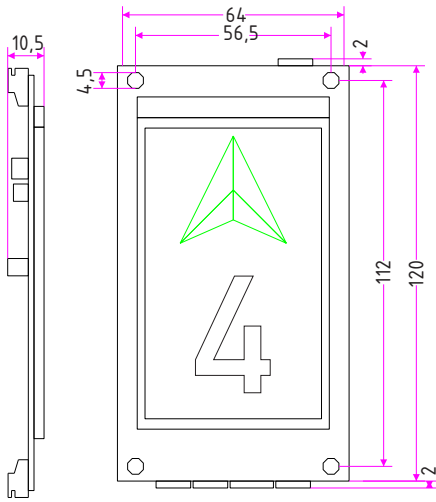

## Arka Zemin Renkleri / Background Colours

Ölçü/Dimensions: 51,9x83,9 mm

Ölçü/Dimensions: 83,9x51,9 mm

## Ölçüler / Dimensions

## Kesim Ölçüsü / Cut out